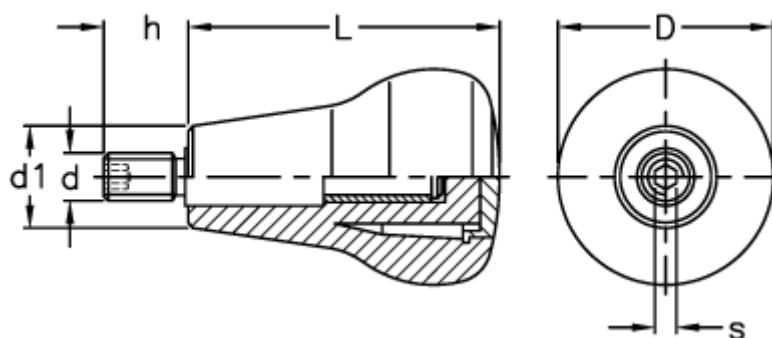

Varenummer: 2304026691  
Beskrivelse: E+G drejeligt håndtag  
IEL.65+x-M10-A

## Mål

D = 45  
d1 = 23  
d 6g = M10  
h = 17  
L = 65  
s = 5